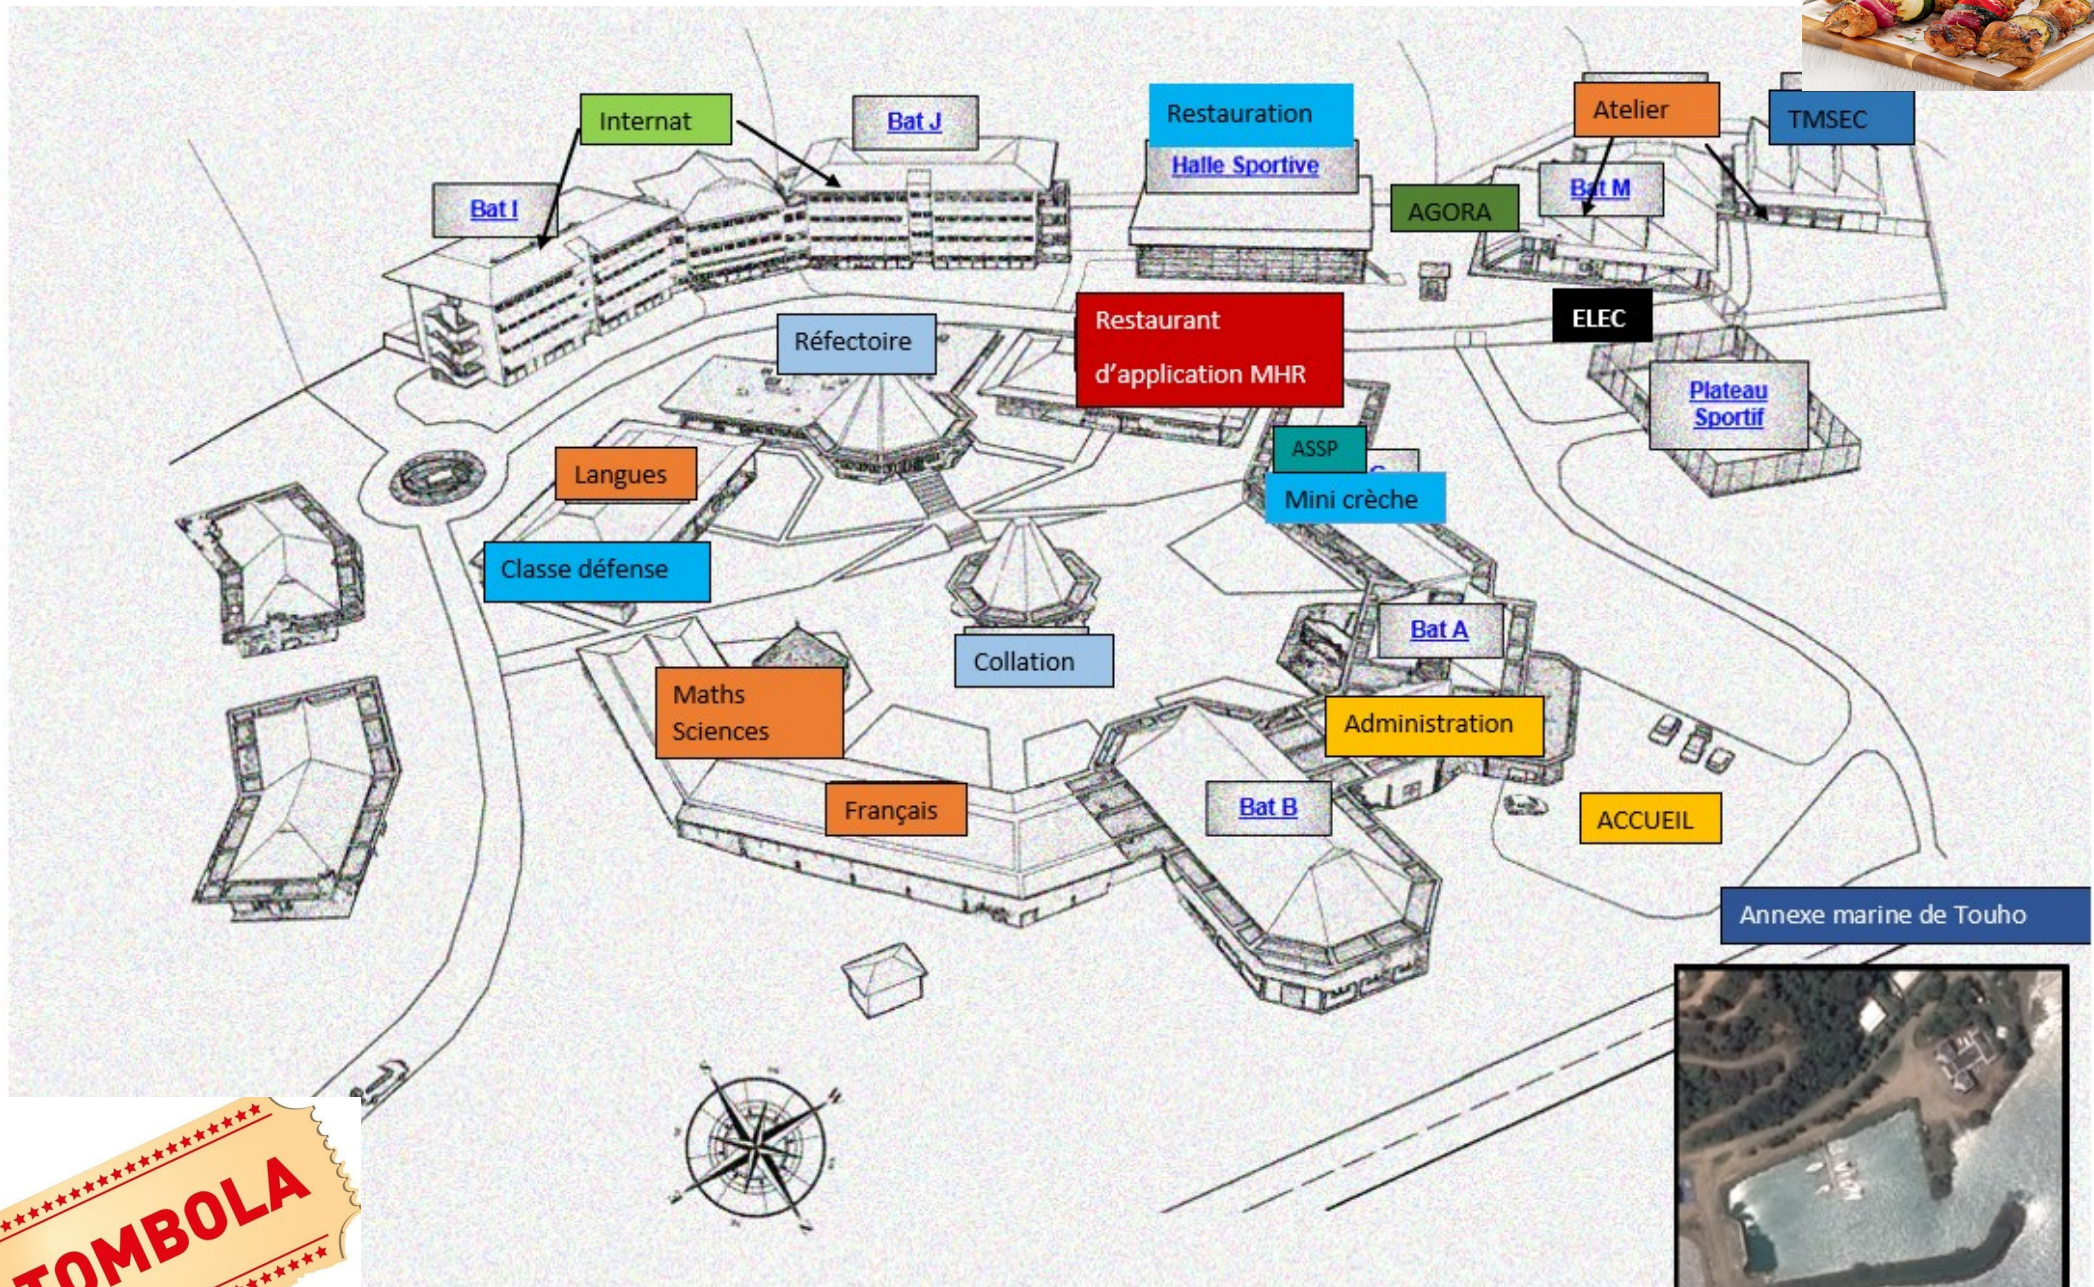

Horaires :

De la journée:

⇒ 8h00 à 16h00

Les Navettes vers l'Annexe nautique :

(sur inscription à l'accueil)

⇒ 8h15	13h00
⇒ 8h45	13h30
⇒ 9h15	14h00
⇒ 9h45	14h30
⇒ 10h15	15h00
⇒ 10h45	15h30

La Mini-Crèche

⇒ 8h00 à 11h30

PLAN DU LYCEE

TOMBOLA